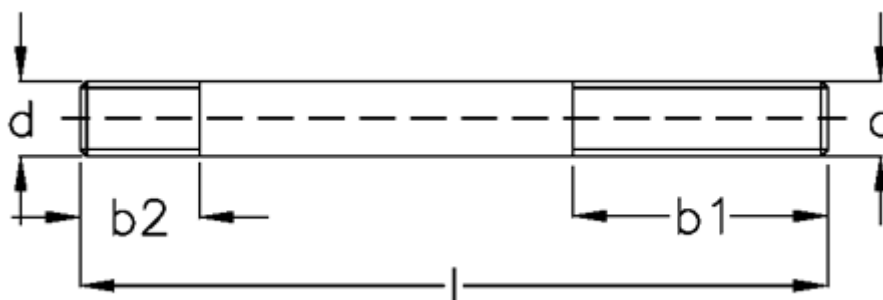

Varenummer: 20813722  
Beskrivelse: E+G Støttebolt for T-møtrik  
DIN 6379-M16-250

## Mål

b1 = 160

b2 = 19

d = M16

l = 250